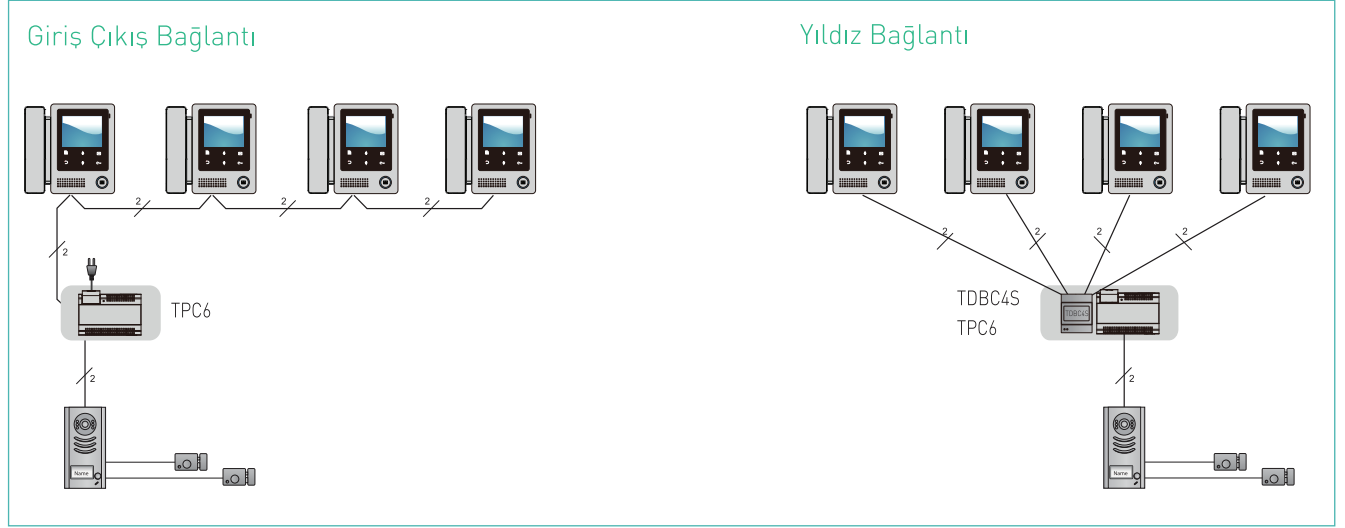

Monitör Bağlantı Şekilleri (up to 16)