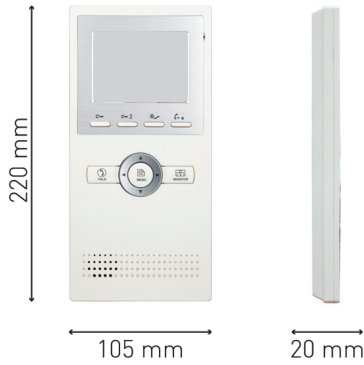

Zarif ve kullanışlı tasarım

T 16 serisinin en farklı özelliği yaşamınızı kolaylaştırmak için 220 x 105 mm ve 20 mm inceliğinde ve 4 yön tuşu ile çok daha rahat erişim özelliğine sahip bir tasarıma sahip olmasıdır.