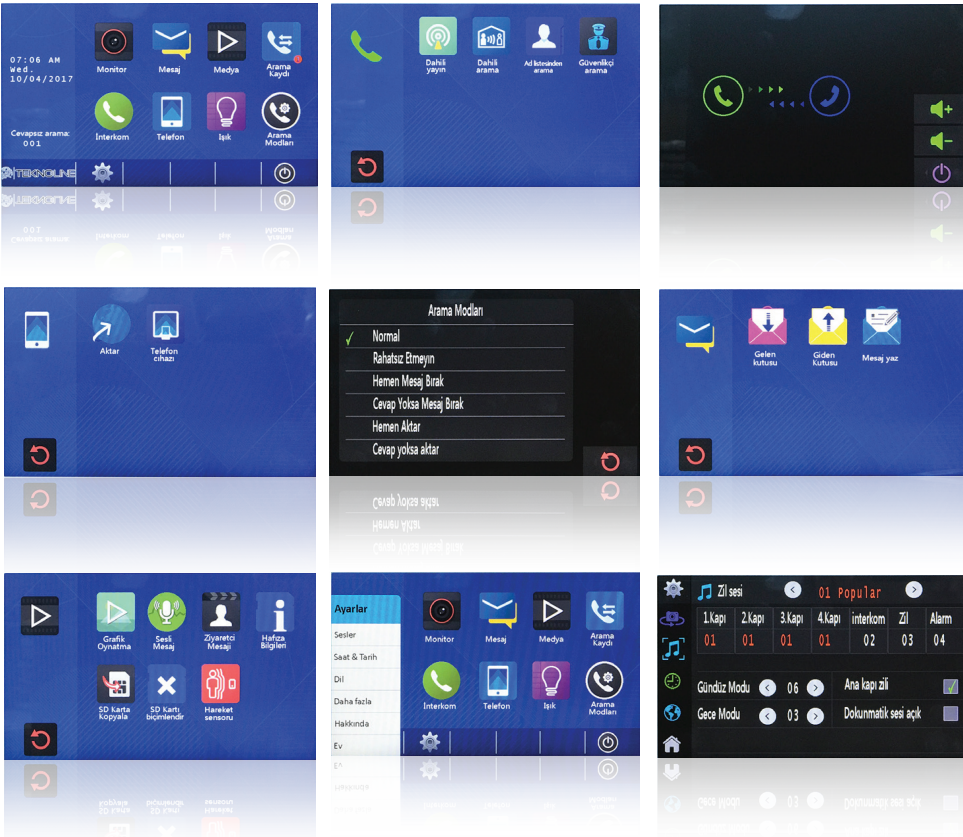

TT 37M

Daire içi monitör

ÖZELLİKLER

- Yüksek çözünürlüklü (480x800) 7" TFT
- Dokunmatik ekran
- Dokunmatik butonlar
- Çalışma LED göstergesi
- İnce tasarım (15mm)
- Hands-Free (Eller serbest) kullanım
- Kayıt fonksiyonları için MicroSD kart girişi
- İsim listesini özelleştirebilme

VIDEO INTERCOM SYSTEM

2 Kablolu Video Intercom Sistem

TT 31M

Daire içi monitör

ÖZELLİKLER

- Yüksek çözünürlüklü(480x800) 10" TFT
- Dokunmatik ekran
- Dokunmatik butonlar
- Çalışma LED göstergesi
- İnce tasarım (15mm)
- Hands-Free (Eller serbest) kullanım
- Kayıt fonksiyonları için microSD kart girişi
- İsim listesini özelleştirebilme

Pratik Kullanım Arayüz Akıllı Menü

2 Kablolulu Video Intercom Sistem

TT-DJ5A

Daire ii diafon

ÖZELLİKLER

Ahizeli kullanım
Audio diafon
Güvenliđi arayabilme

- Ahizeli sesli telefon;
- DIP adresi ayarı;
- Max.128 DIP adresi;
- Dahili görüşme Intercom;
- Kapı zil bağlantısı;
- İkili kilit kontrolü;
- 4 zil sesi seçmenizi sağlar;
- Villa ve apartman sistemi için uygundur.