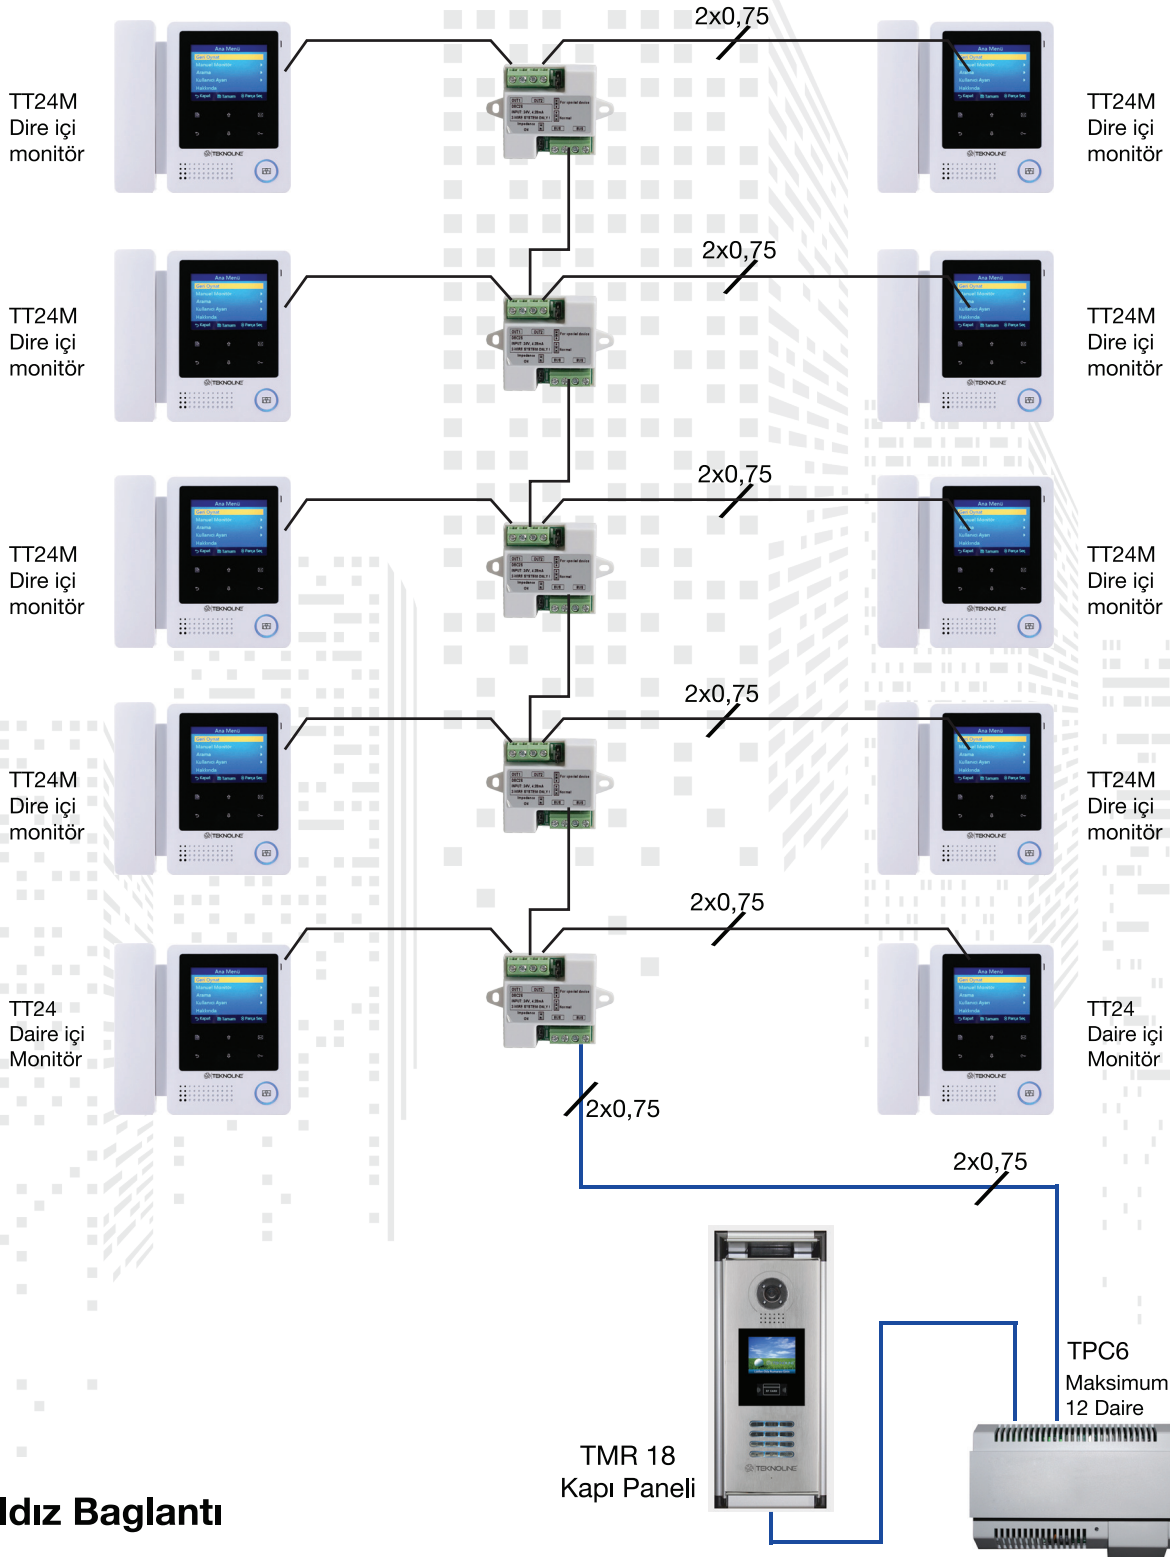

Diagram /

Kolonlu

TEKNO LINE®

Bina Elektronik Sistemleri

2 Kablolu Video Intercom

Diagram /

Yıldız Bağlantı

TEKNO LINE®

Bina Elektronik Sistemleri

2 Kablolu Video Intercom

2 Telli Sistem Açıklaması

Zaman tasarrufu ve kolay kurulum önemli olduğunda 2 telli sistem bu durumlar için en iyi teknolojidir. Polorize olmayan 2 tel sistemi sayesinde daire kompleksleri ve villalarda aynı anda kullanılabilir.