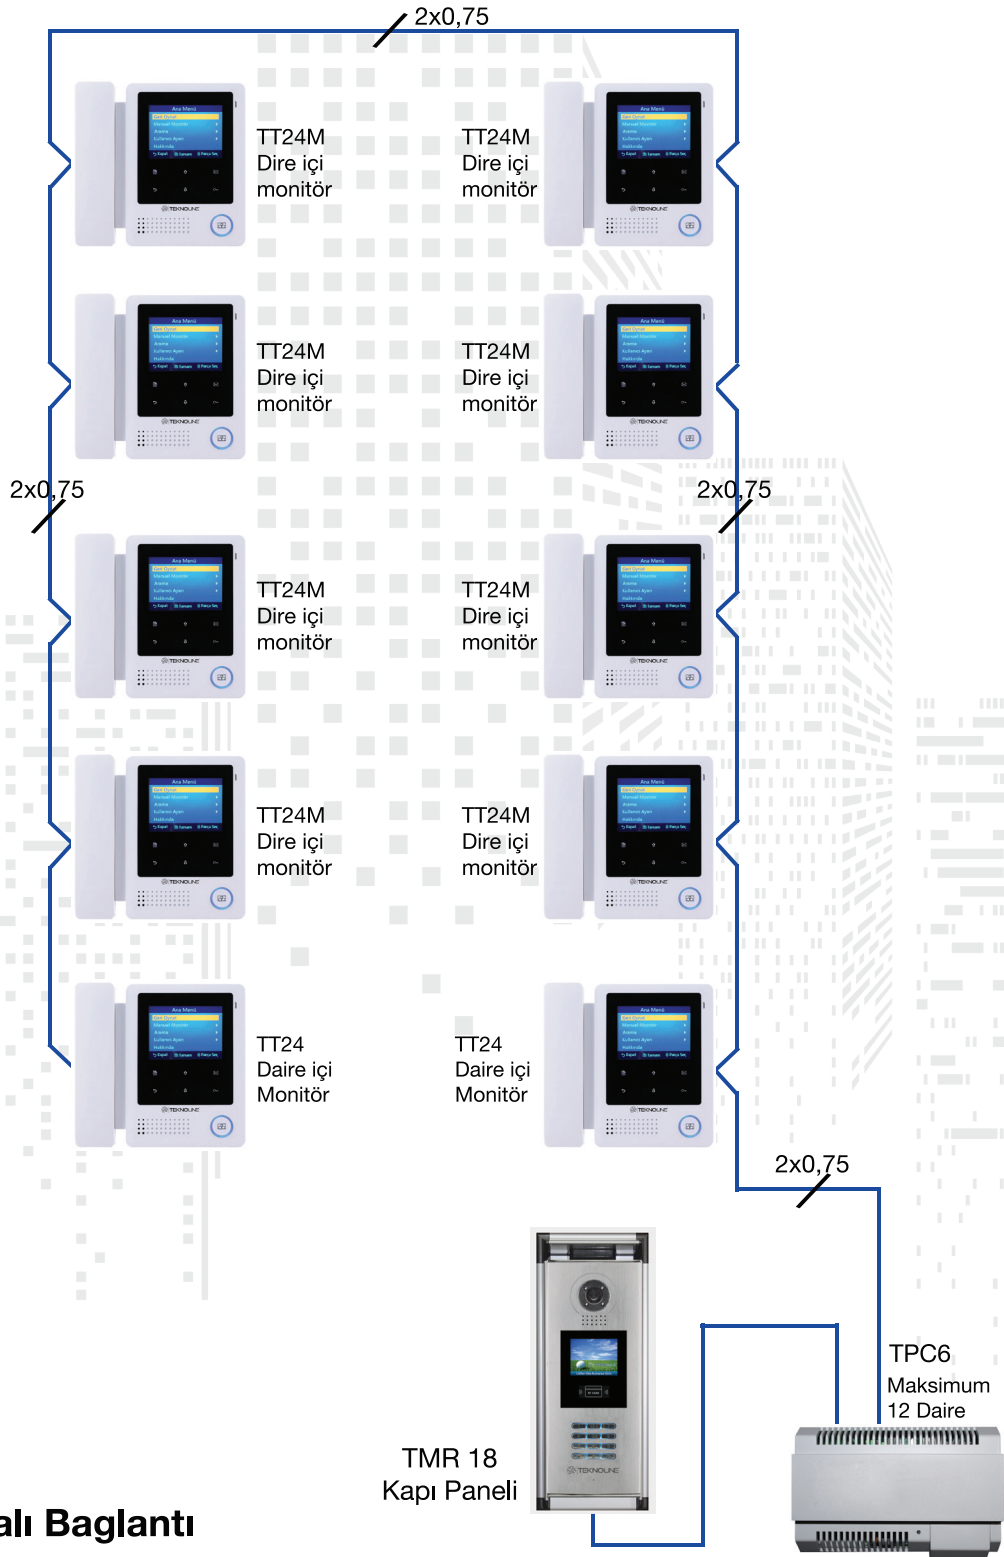

TEKNO LINE®

Bina Elektronik Sistemleri

2 Kablolu Video Intercom

Diagram /

Atlamalı Bağlantı

TEKNO LINE®

Bina Elektronik Sistemleri

2 Kablolu Video Intercom