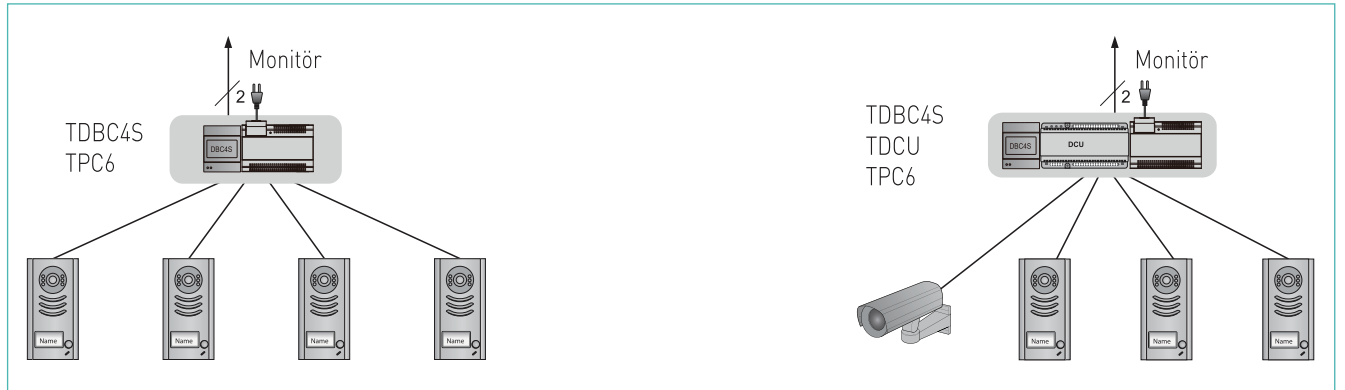

GSM TELEFON AKTARMA

Kapı açma veya gelen aramayı cep telefonu ve telefon üzerinden cevaplayarak kapı açma.

Analog telefon hattı üzerinden TT-TPC modülü ile sim kart ile GSM aramaları için TT-TPS modülü kullanılır.

SİSTEM ENTEGRASYONU

2014.Q2 tarafından kullanılabilir

Alarm sistemi entegre edilebilme imkanı
4 kablolu ve 16 kablosuz zen desteği (opsiyonel)
Siren ve flaş siren ilave edilebilme imkanı

2 Telli Sistem Uygulama

Kapı / CCTV Kamera Bağlantı Şekilleri

Bağlantı Şeması

Kablo ve Mesafe

TDT Sistemi kablo kesitleri ve kablo maksimum mesafeleri sınırlıdır. Farklı kablolar kullanılabilir fakat mesafeyi etkiler.

1 - 20 Monitör Kablo Kullanımı ← 20