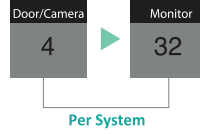

Bir sistem içinde maksimum 32 monitör

Maksimum 4 kapı istasyonu

Maksimum 6 CCTV kamera

Sistem Uygulamaları

Sistem Avantajları

Kolay Arayüz Güncelleme

Arayüz programı ile verileri düzenleyip SD karta yükleyerek SD kart üzerinden monitörler güncellenebilir (modele bağlı).