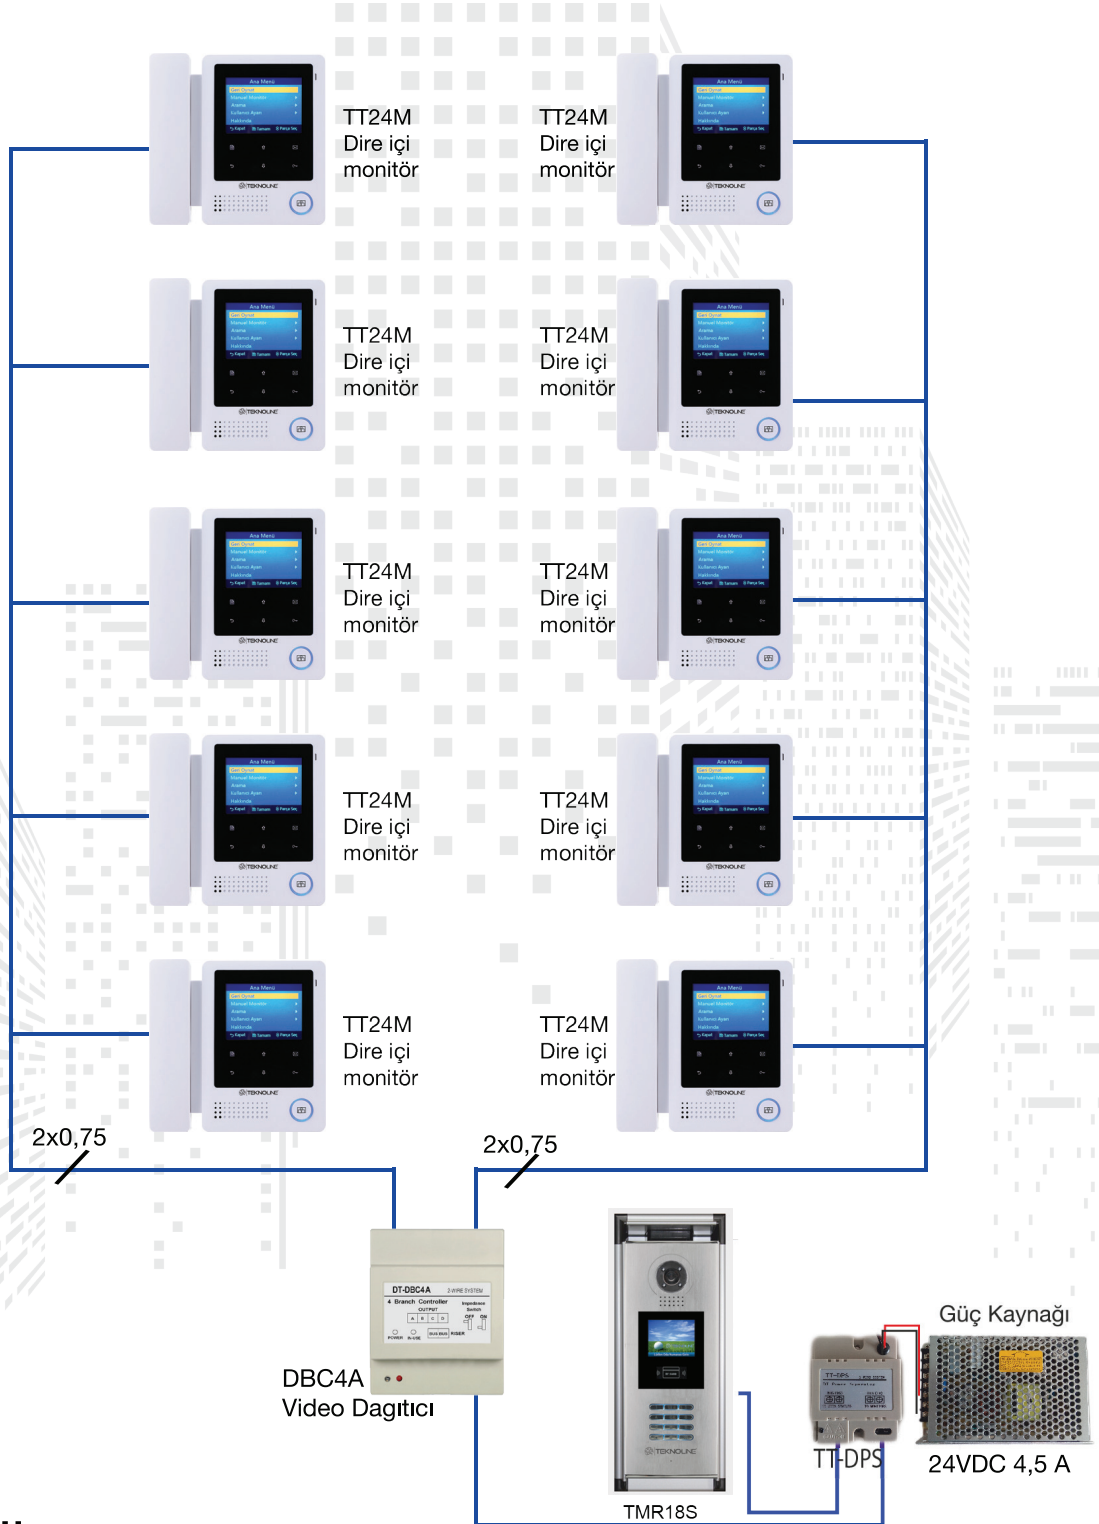

TEKNO LINE®

Bina Elektronik Sistemleri

2 Kablolu Video Intercom

Diagram /

Atlamalı Bağlantı

TEKNO LINE®

Bina Elektronik Sistemleri

2 Kablolu Video Intercom

Diagram /

Kolonlu

TEKNO LINE®

Bina Elektronik Sistemleri

2 Kablolu Video Intercom

Diagram /

Yıldız Bağlantı

TEKNO LINE®