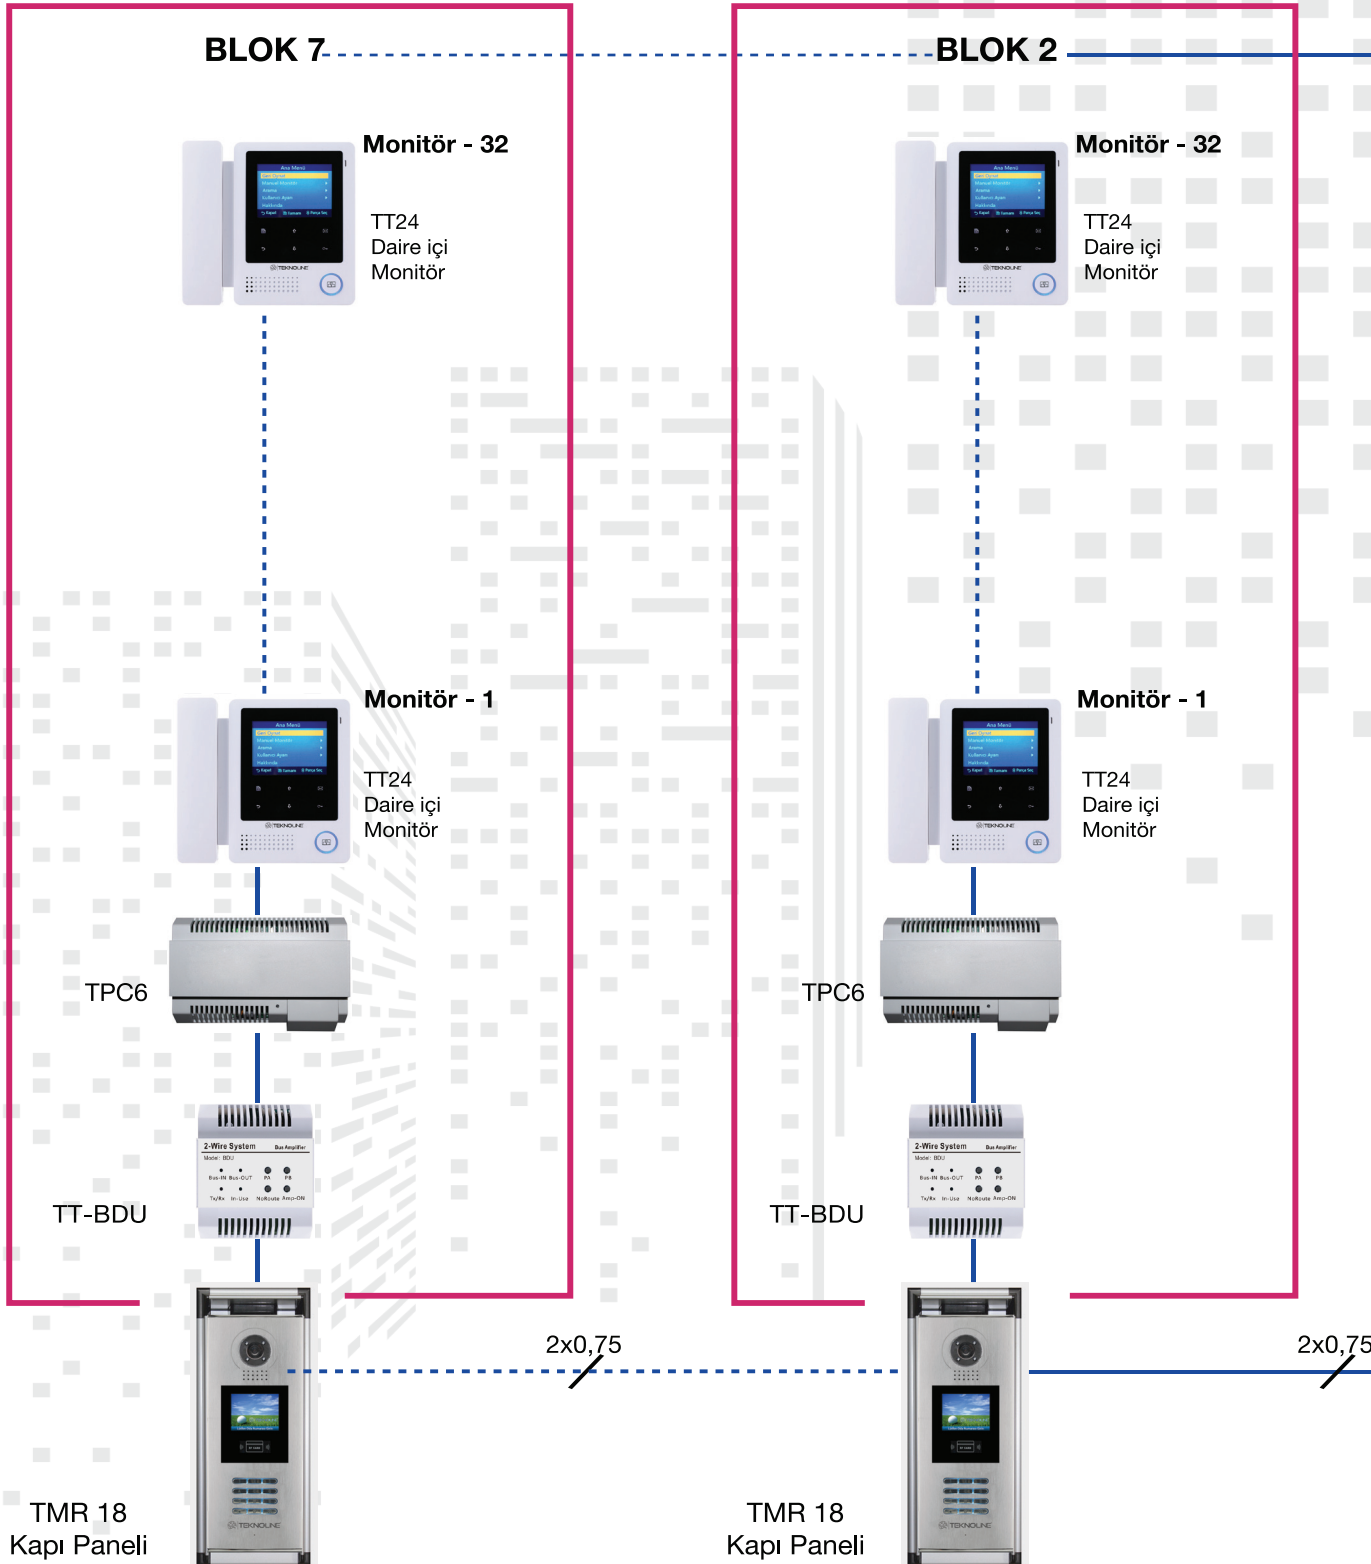

TEKNO LINE®

Bina Elektronik Sistemleri

2 Kablolu Video Intercom

Diagram /

Atlamalı Bağlantı

TEKNO LINE®

Bina Elektronik Sistemleri

2 Kablolu Video Intercom

Diagram /

Kolonlu

TEKNO LINE®

Bina Elektronik Sistemleri

2 Kablolu Video Intercom

Diagram /

Yıldız Bağlantı

TEKNO LINE®

Bina Elektronik Sistemleri

2 Kablolu Video Intercom

2 Telli Sistem Açıklaması

Zaman tasarrufu ve kolay kurulum önemli olduğunda 2 telli sistem bu durumlar için en iyi teknolojidir. Polorize olmayan 2 tel sistemi sayesinde daire kompleksleri ve villalarda aynı anda kullanılabilir.

Gelişmiş Veri Yönetimi

Ekran logosu, kullanıcı isim listesi gibi verileri kapı istasyonuna PC den yüklenebilir.

DIP Sviç (Anahtar) Ayarları

Monitör adresi belirlemek için DIP sviç kullanılır. Diğer ayarlar monitör üzerinden kolayca ayarlanır.