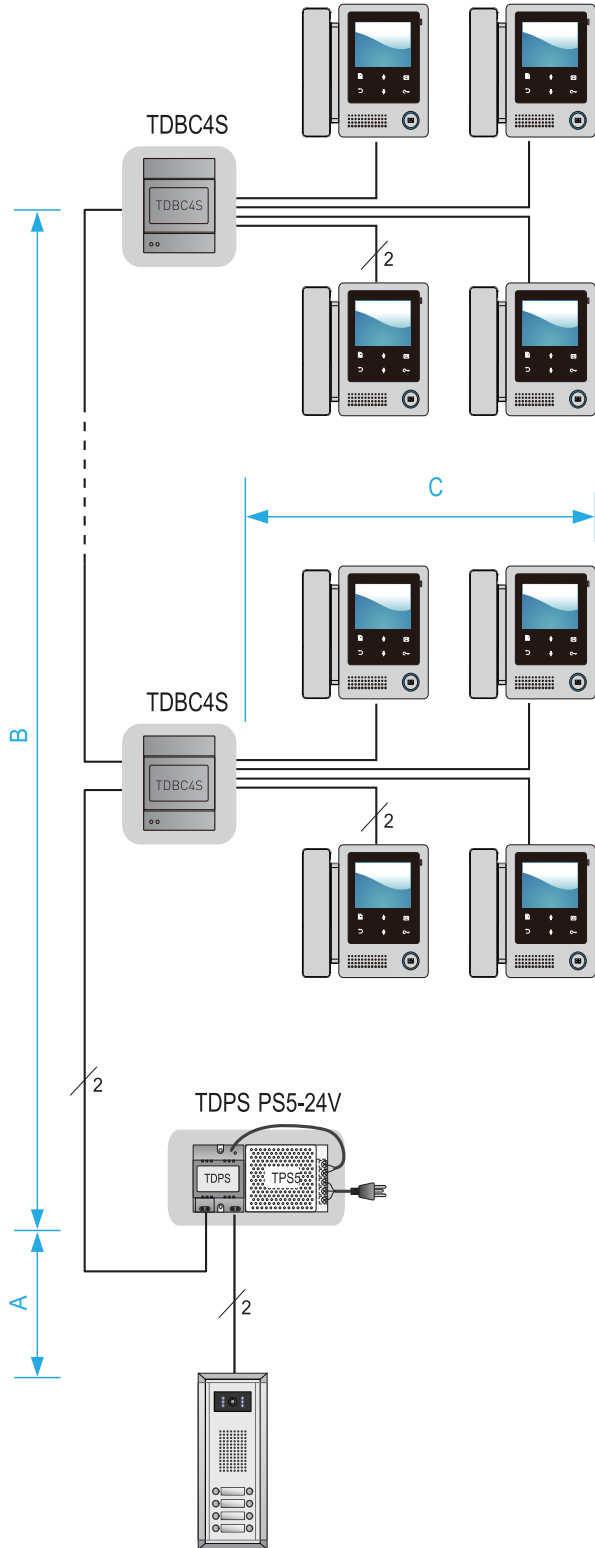

Kablo ve Mesafe

Kablo	A(m)	B(m) ≤ 2 IM	B(m) ≤ 16 IM
CAT5 Kablo	40	80	—
Çiftli Kablo 2X0.75 mm ²	30	50	—
Bükümlü Kablo 2X0.75 mm ²	60	100	40
Bükümlü Kablo 2X1.0 mm ²	80	120	60

Monitör Bağlantı Şekilleri (up to 16)

Kapı / CCTV Kamera Bağlantı Şekilleri

Bağlantı Şeması

Kablo ve Mesafe

TDT Sistemi kablo kesitleri ve kablo maksimum mesafeleri sınırlıdır. Farklı kablolar kullanılabilir fakat mesafeyi etkiler.

1 - 20 Monitör Kablo Kullanımı ← 20