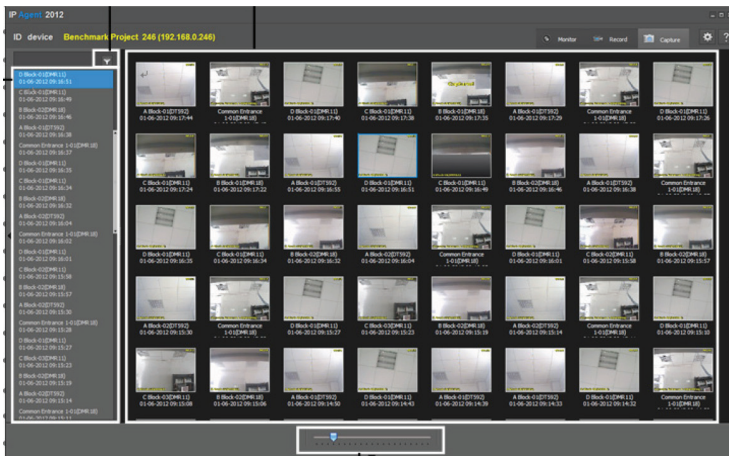

ÖZELLİKLER

Türkçe Arayüz
Tüm kapıları görüntüleme kaydetme
Tüm kapılarla görüşme yapma,
kilit açabilme
Diğer güvenlikleri arayabilme
Tüm daireleri arayabilme
Arama kaydı tutma
Parola korumalı işlem seçeneği
Proximity kartları yönetebilme
Tüm sistemin tuşlama listesini
özelleştirebilme