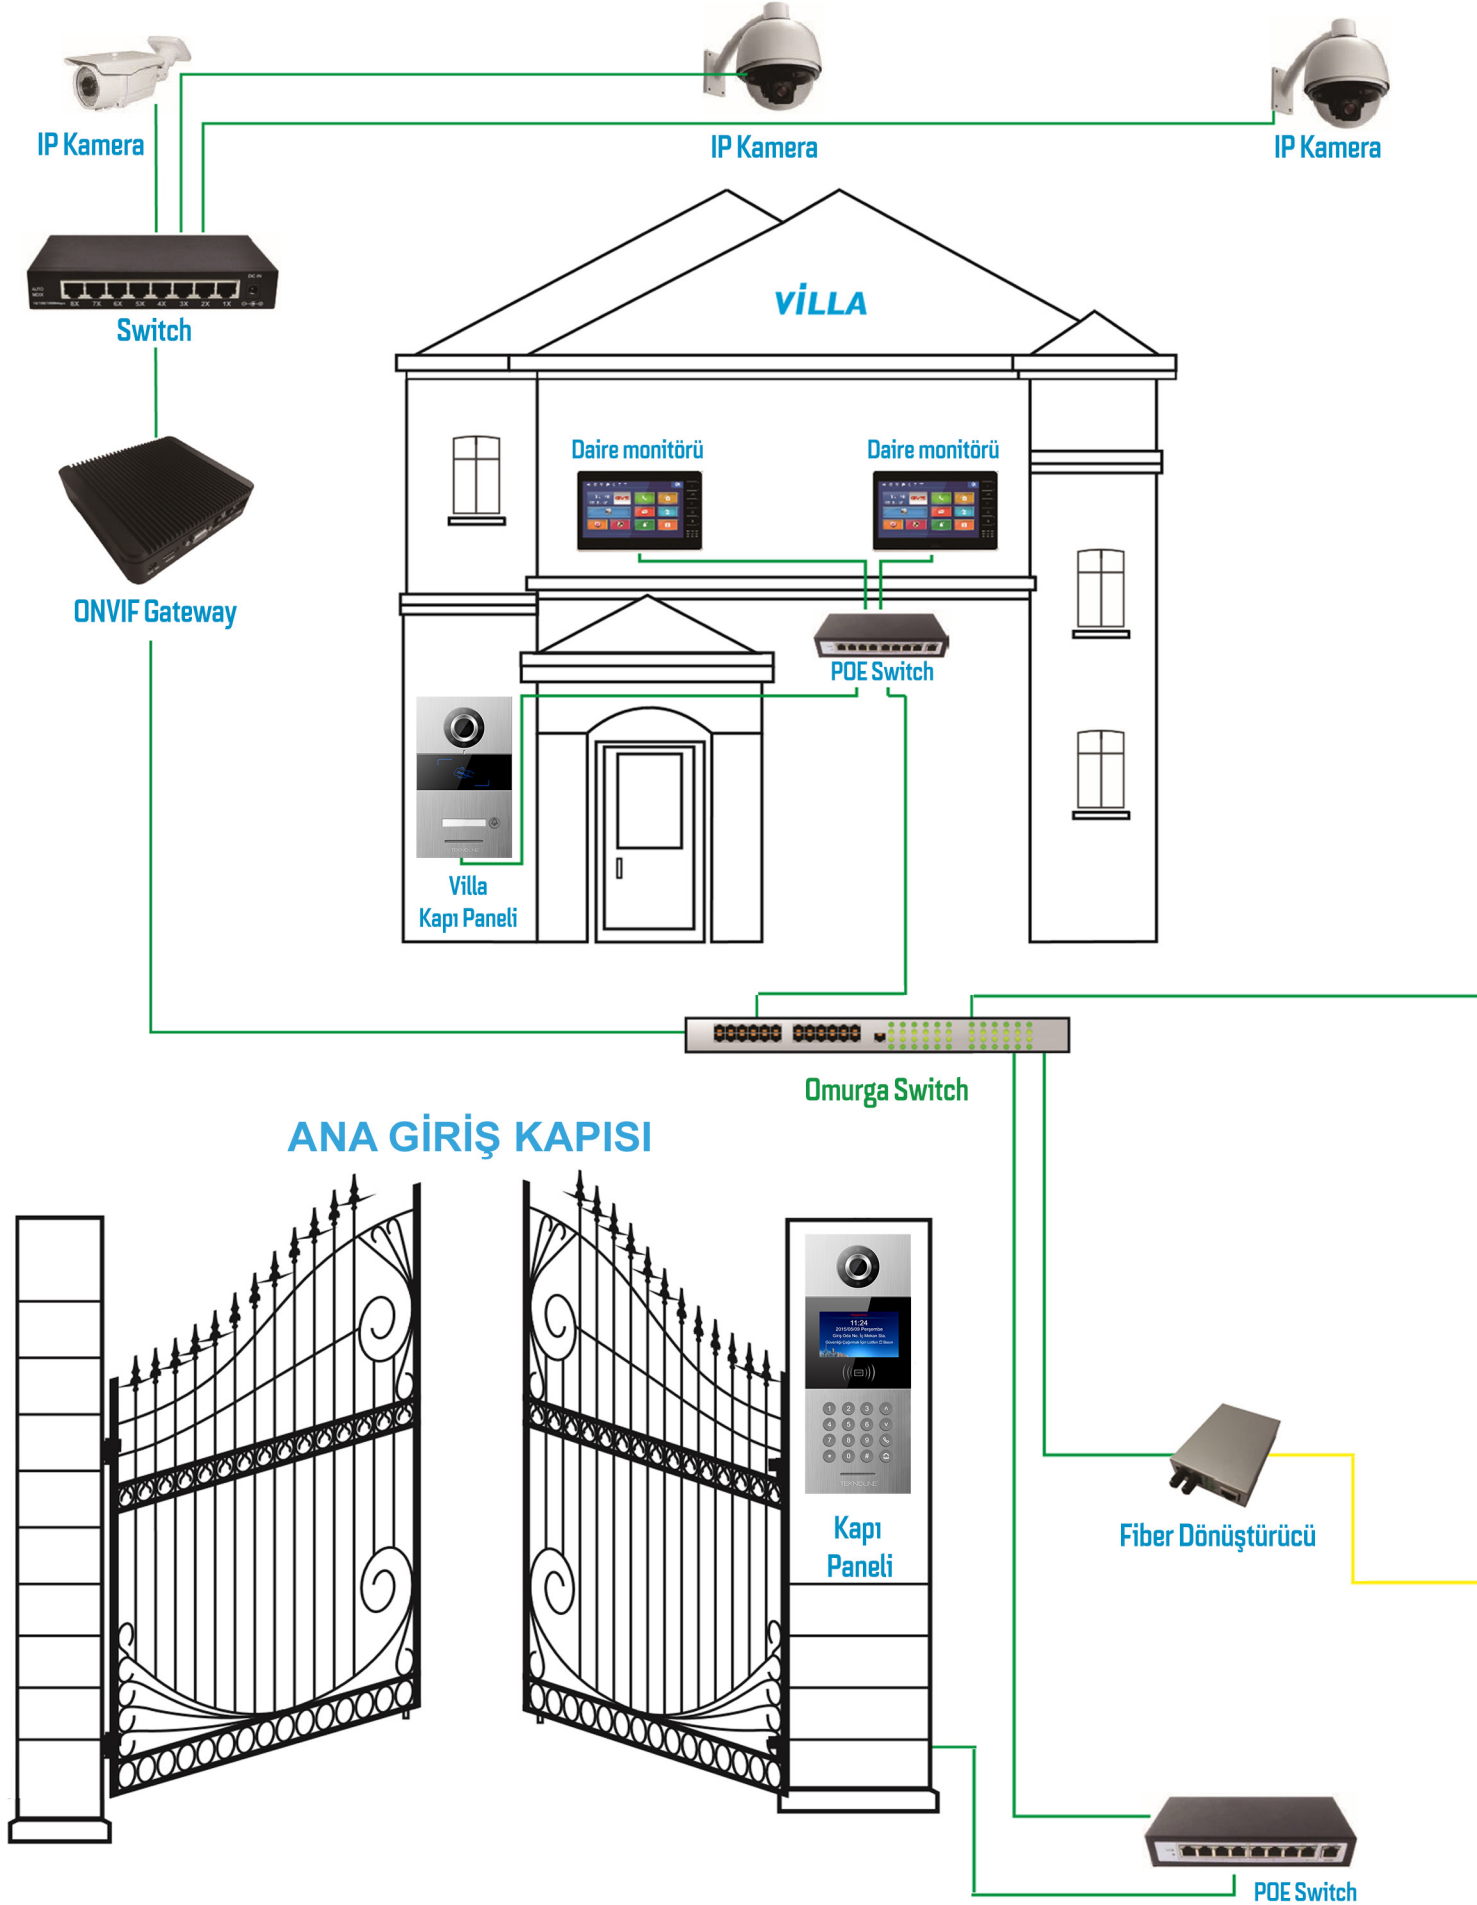

## 4 veya 8 Kanallı Ana Modül

4 veya 8 kanallı bir röle ünitesidir. Wifi özelliği ile evinizde bulunan internet üzerinden IOS ve ANDROID tabanlı ürünlerden yönetimi yapılır. Evdeyim, Dışarıdayım, Çocuk, Tatil modu gibi seneryo desteği verilir. İster Anahtardan ister daire içi interkom panelinden veya cep telefonundan yönetim sağlanır. İhtiyaca göre ilave modüller eklenebilir. Röle ünitesi hem perde modülü olarak, hem de röle modülü olarak kullanılabilir. Cihazın her bir kanalının çalışma şekli belirlenir.

Gaz Sensörü

Su Sensörü

Manyetik Kapı  
Kontak

Asansör  
Çağırma

Bahçe  
Sulama

Garaj Kapısı  
Kontrolü

Yerden  
Isıtma

# Bağlantı Şeması