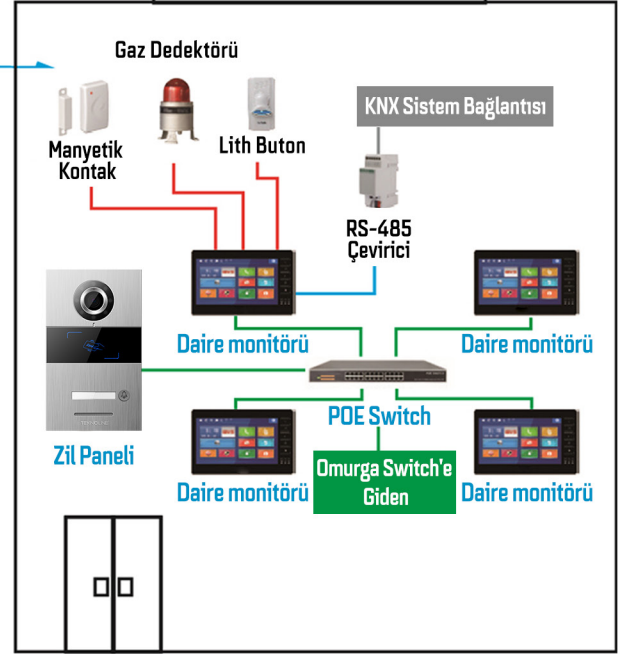

APARTMAN

Daire 6

YÖNETİM MERKEZİ

- CAT 5 Data Kablosu
- RS-485 Kablo
- Enerji Kablosu
- Fiber Kablo